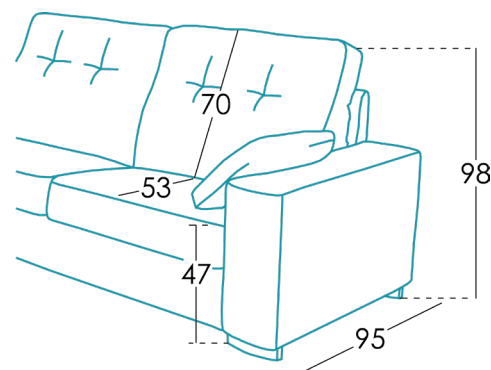

## Maße

Breite	x cm
Höhe	98 cm
Tiefe	95 cm
Sitzhöhe	47 cm
Armlehnehöhe	62 cm
Rückenlehnehöhe	70 cm
Tiefe wenn offen	- cm

## Technische Details

Gestell	Kiefernholz und MDF
Satteltgurt	N.E.A.
Rückenlehne Satteltgurt	Stteltgurt 80mm
Sitz	Polyurethan 35kg + Faser
Sitzkissenharte	Medium Berührung (Weiß)
Rückenlehne	Fibersilk 100%
Dekokissen	Fibersilk 70% + Feder 30%
Bein-Option	Holz
Farbe	Naturholz, Walnussholz und Wengeholz
Abnehmbare Teile	Sitz, Rückenlehne und Kissen*
Garantie	Gestell und Sitz Satteltgurt: lebenslang Rest des Sofas: 2 Jahre <small>*Verlängerung der Garantie 12 Monate durch die Webseite</small>

## Verpackung

Verpackung aus einziehbarem Plastik und Schutzkanten.

Die Verpackung entsteht zeitgleich mit dem Design und wird so **optimiert**, dass es leicht zu transportieren ist, damit so wenig Platz wie möglich benötigt, wodurch unnötiger Einsatz von Verpackungsmaterial vermieden wird.